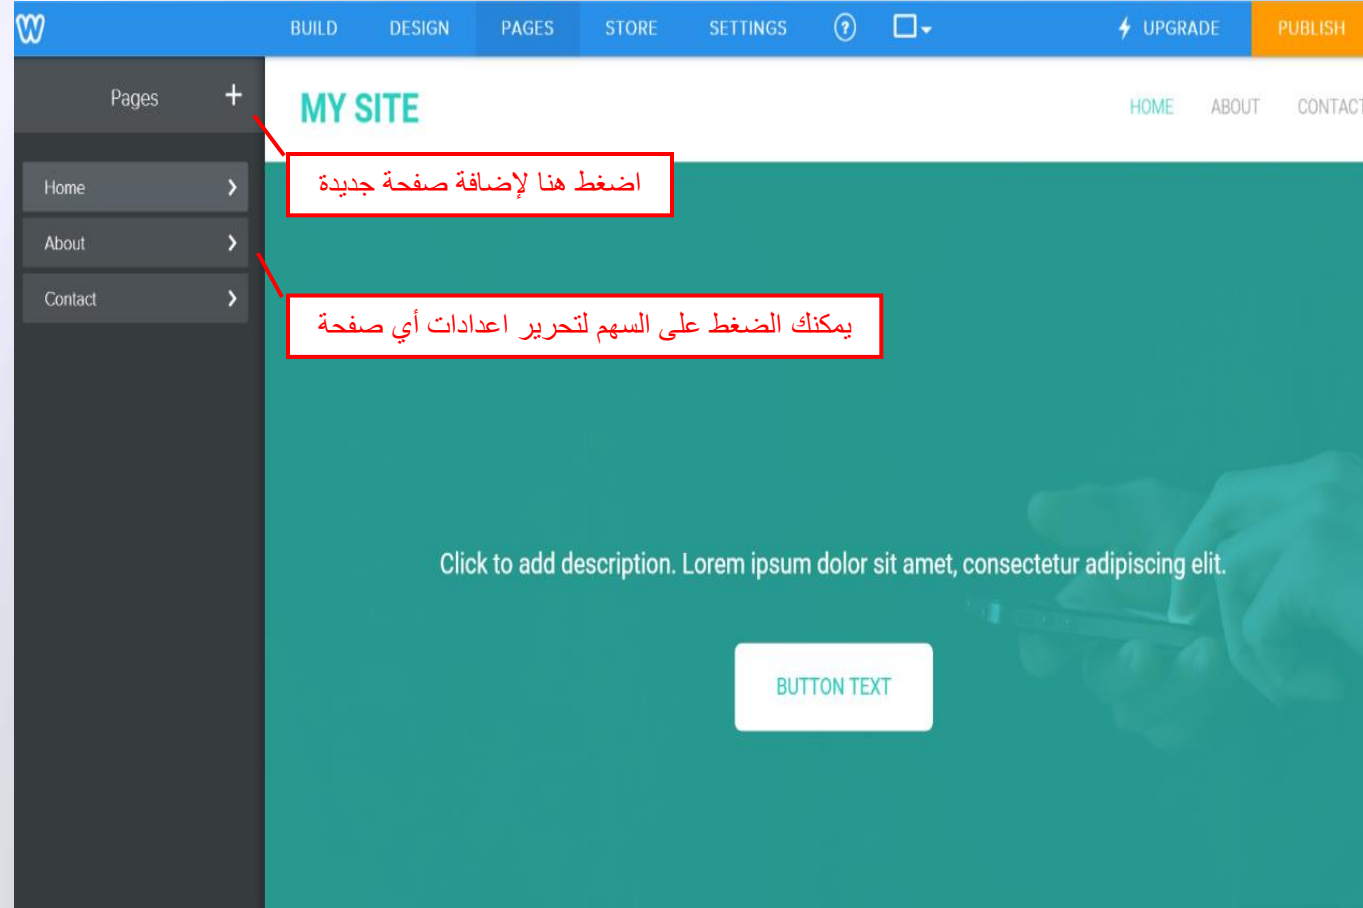

إضافة صفحات جديدة للموقع والتحكم باعداداتها من PAGES :