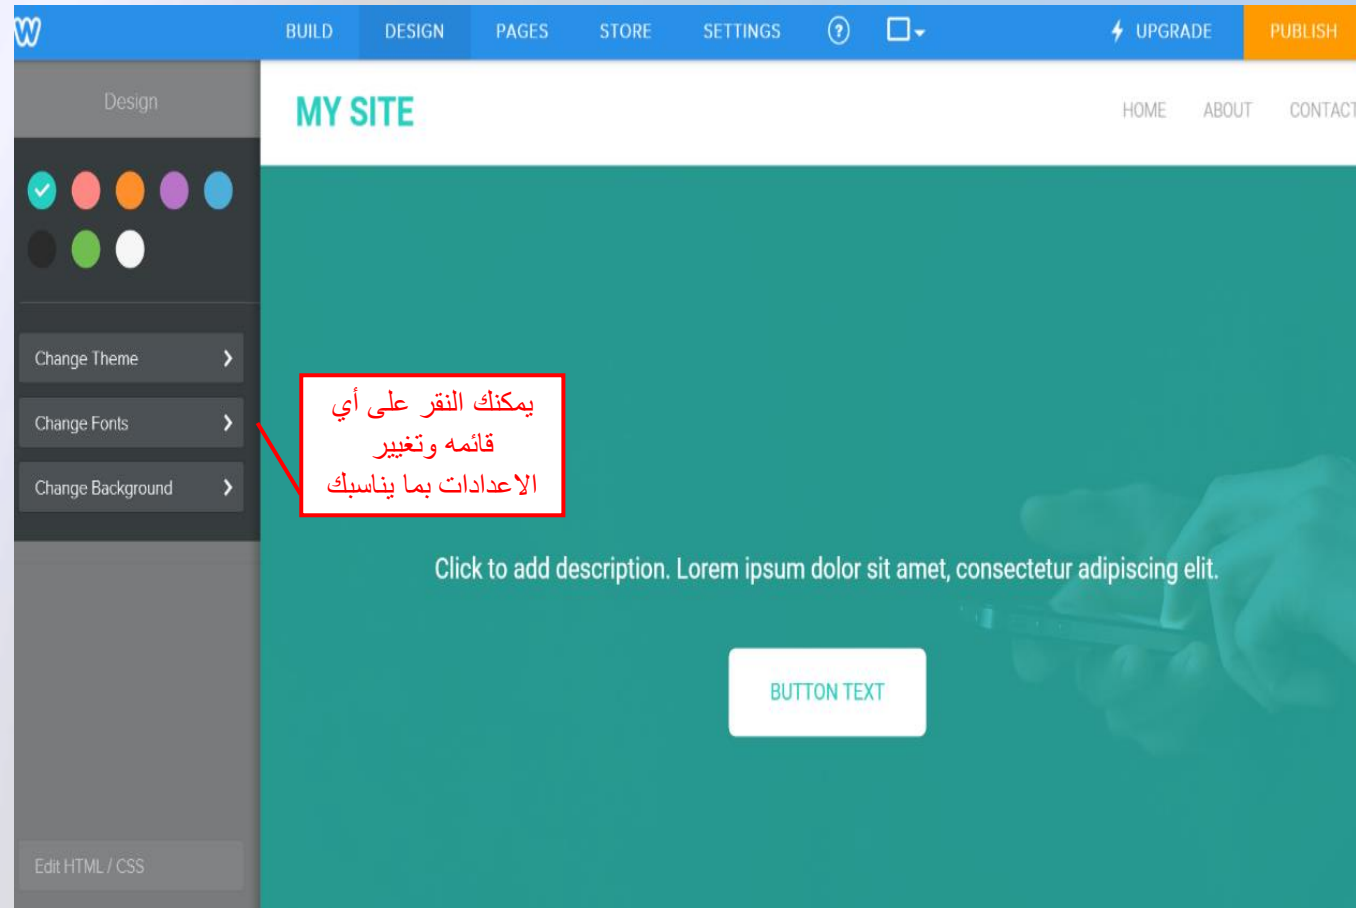

لتغير تصميم الموقع يمكنك الدخول من **DESIGN**: